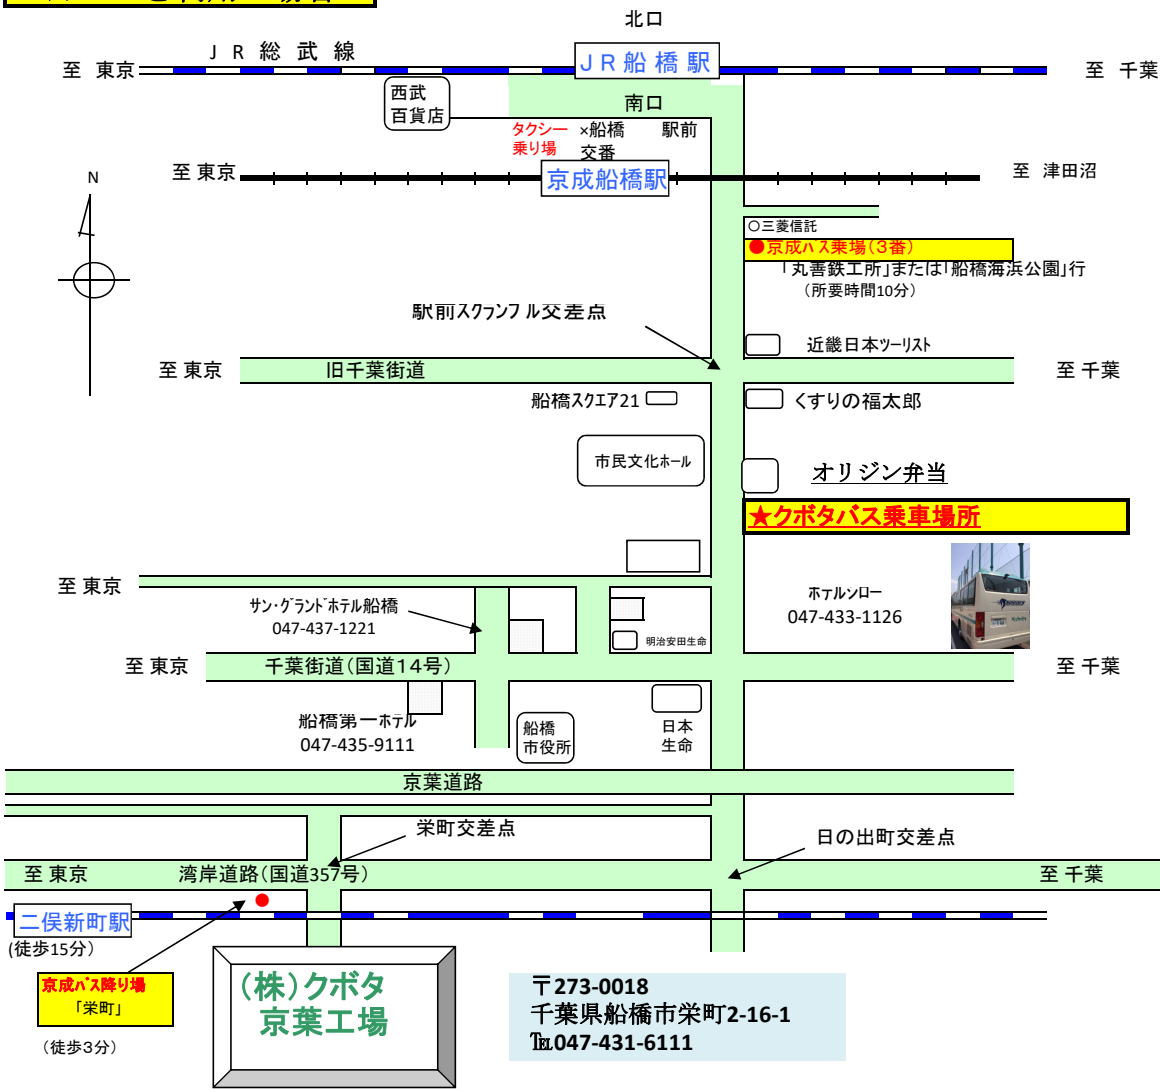

2020クボタスピアーズアカデミー 交通手段について

★バスを利用の場合

クボタ送迎バスダイヤ

グループ	船橋駅(吉野家前)発	船橋グラウンド発
グループA	16:50	19:05
グループB	17:15	19:35
グループC	17:45	20:00
グループD	18:05	20:10

- 注1) コロナ感染症対策の観点より指定されたバス以外のご利用はできません。
 注2) 一般の交通機関である京成バス乗場3番で乗車し、「栄町」からも利用できます。
 注3) 道路事情により時間は前後する可能性があります。

★自動車でご来場の方

- 車でお越しの場合は、
- ①事前申請が必要となります
 - ②入門後守衛に必ずお立ち寄りください
 - ③自動検温器で検温をします
 - ④入場手続きを行ってください
 - ⑤守衛さんの指示に従い駐車をお願いします
 - ⑥20km走行厳守
 - ⑦その他、走行ルールを守りながら安全運転をお願いします